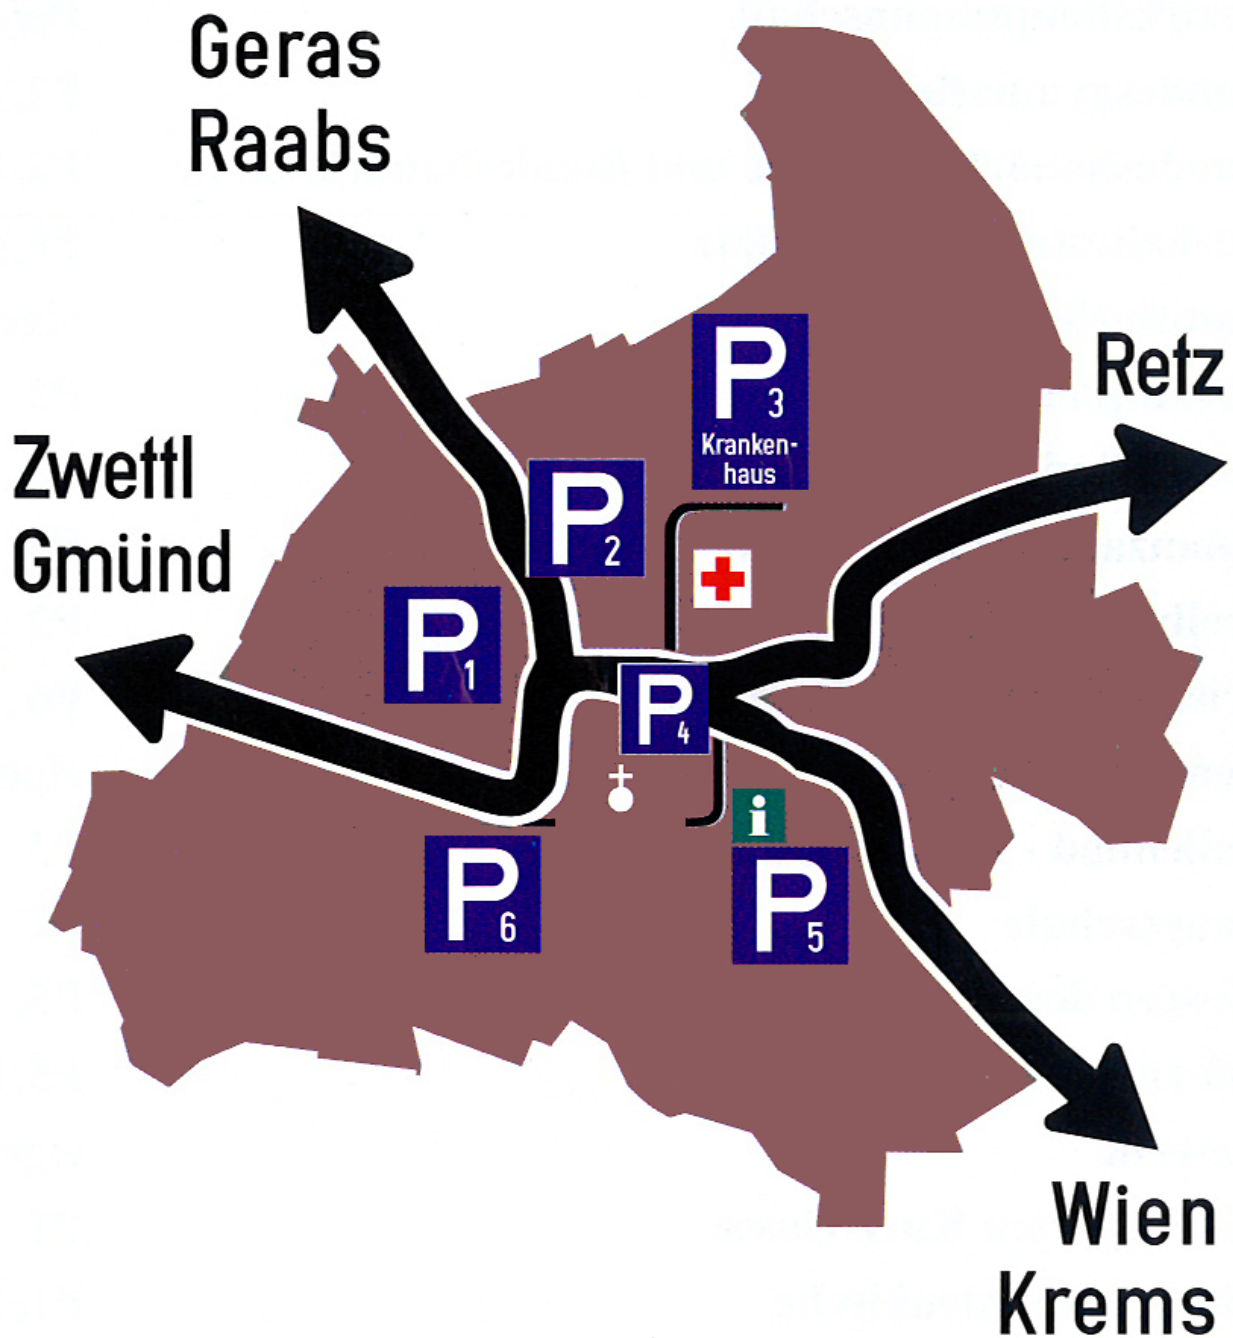

Parkleitsystem Horn

Kurzparkzone im Zentrum

- P1 Rohndorfparkplatz nahe W. Miklas-Platz
- P2 Parkplatz Freibad an der Raabser Straße
- P3 Parkplatz Festgelände nahe Krankenhaus
- P4 Parkplatz R. Hamerling-Straße nahe Vereinshaus
- P5 Parkplatz Taffatal nahe Museum, Schloß Hoyos
- P6 Parkplatz Riedenburgerstraße nahe Tankstelle